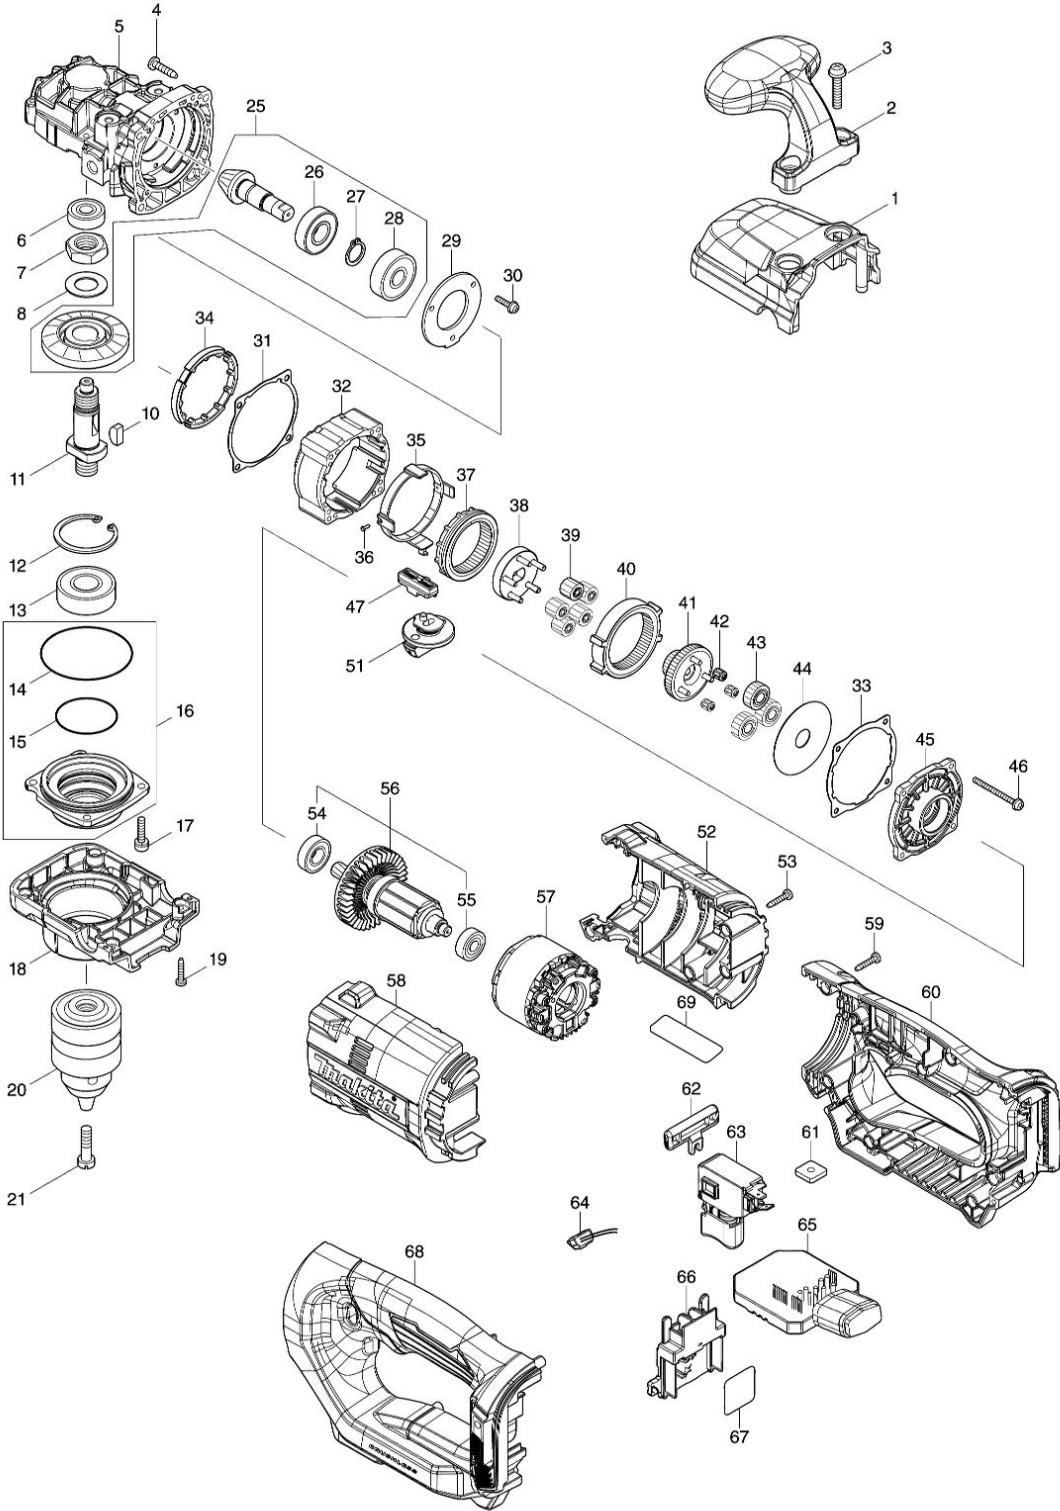

Partdrawing for DDA450RTE - Haakse boormachine

Model No.DDA450 13MM CORDLESS ANGLE DRILL

Nr.	Part nr.	Name
001	183S72-5	Tandwielhuisafdekkap DDA450
002	413433-4	Handgreep DDA450
003	911243-8	Schroef 5X25
004	266326-2	Tap Schroef 4X18mm P
005	312B07-9	Tandwielhuis DDA450
006	210046-0	Kogellager 608Zz A
007	252299-5	Moer M14 DDA450
008	253536-0	Sluitring 14mm DDA450
010	254032-1	Inlegspie 5
011	327774-1	As DDA460
012	962153-2	Borgring R-35 A
013	211228-7	Kogellager 6202Lib A
014	213656-2	O-Ring 53
015	213A04-1	O Ring 35 DDA450
016	136450-4	Lagerhuis DDA450 P
017	911126-2	Schroef 4X16
018	183S72-5	Tandwielhuisafdekkap DDA450
019	266130-9	Tapschroef 3X16 A
020	763183-4	Boorkop S13
021	251425-3	Schroef 6X22 P
025	136451-2	Tandwielset DDA450
026	211131-2	Kogellager 6001Dw
027	961052-5	Borgring S-12
028	211067-5	Kogellager 6200 P
029	285044-3	Lagerborgring 48 DDA450
030	911018-5	Schroef 3X12
031	422683-0	Pakking A DDA450
032	413437-6	Tandwielkast DDA450
033	422684-8	Pakking B DDA450
034	313367-0	Toerenhendel DDA450
035	413439-2	Toerenregelring DDA450
036	256952-5	Pin 1,4 DDA450
037	227881-9	Tandwiel 48 DDA450
038	141A18-9	Draagarm DDA450
039	227880-1	Tandwiel 13 DDA450
040	227878-8	Tandwiel 62 DDA450
041	141A17-1	Tandwiel 22-48 DDA450
042	212131-5	Naaldlager Dfl651F*
043	227877-0	Tandwiel 25 DDA450
044	253493-2	Sluitring 12mm DDA450
045	413438-4	Motorsteun DDA450
046	911063-0	Kruiskop Schroef M3X35
047	127066-6	Verstelknop DUT130
047C10	232518-5	Drukveer 2 DUT130
051	127282-0	Toerenschuif DUT130
051C10	213118-0	O-Ring 12 Hr5210C